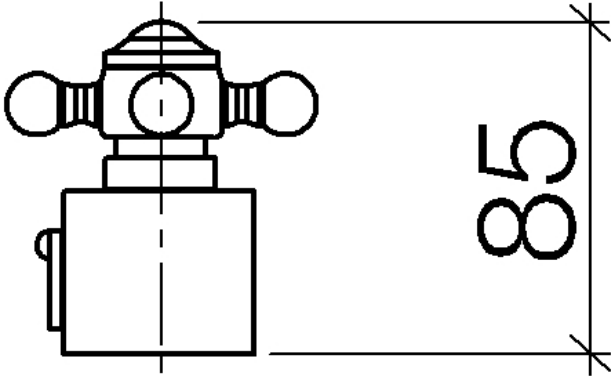

11 420 360

	Brushed Dark Platinum	11 420 360-99
	Chrome	11 420 360-00
	Brushed Platinum	11 420 360-06
	Platinum	11 420 360-08
	Durabrace (23kt Gold)	11 420 360-09
	Brushed Durabrace (23kt Gold)	11 420 360-28

MADISON Temperature control handle - Brushed Dark Platinum

MADISON

11 420 360

11 420 360

11 420 360

Parts for other finishes can be found here: [Chrome](#)

Spare parts list

No.	Item Number	Name	Quantity used	Delivery time
1	09 20 36 005-99	handle	1	30
2	09 26 01 016 90	accessories	1	2
3	09 20 83 006 90	handle	1	2
4	09 24 03 119 90	nipple	1	2
5	09 20 36 060-99	handle	1	30
6	09 20 36 004-99	handle	4	30
7	90 30 30 027 00 90	screw	1	2
8	09 30 33 004 90	screw	1	2
9	09 17 33 003-99	handle	1	30
10	90 21 33 020 00 90	handle	1	2