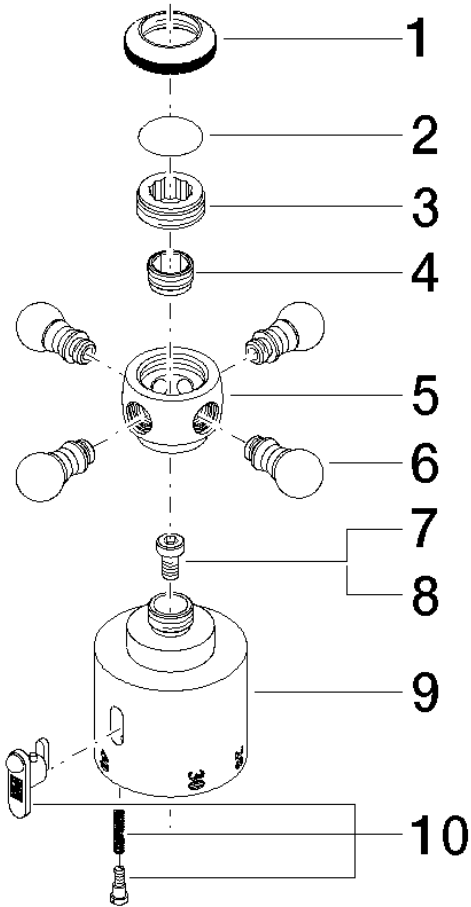

MADISON Temperature control handle - Brushed Dark Platinum

MADISON

11 420 360

11 420 360

11 420 360

Parts for other finishes can be found here: [Chrome](#)

Spare parts list

No.	Item Number	Name	Quantity used	Delivery time
1	09 20 36 005-99	handle	1	30
2	09 26 01 016 90	accessories	1	2
3	09 20 83 006 90	handle	1	2
4	09 24 03 119 90	nipple	1	2
5	09 20 36 060-99	handle	1	30
6	09 20 36 004-99	handle	4	30
7	90 30 30 027 00 90	screw	1	2
8	09 30 33 004 90	screw	1	2
9	09 17 33 003-99	handle	1	30
10	90 21 33 020 00 90	handle	1	2